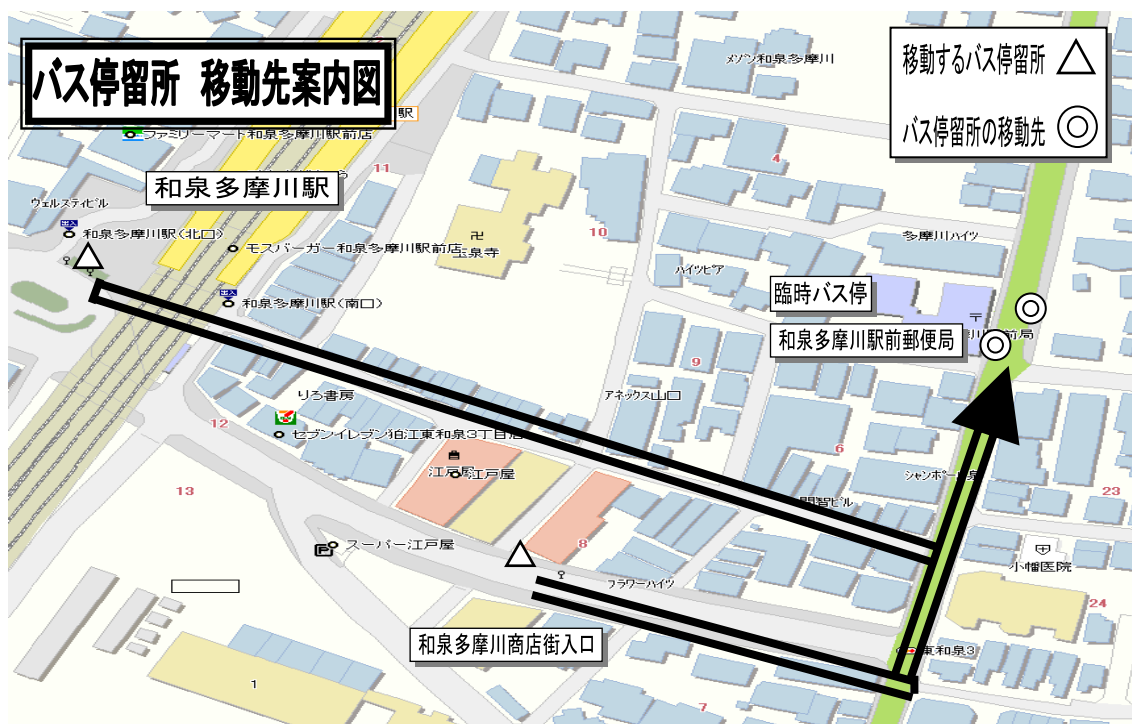

バス停留所(和泉多摩川駅)の一時変更のお知らせ

この度、平成 30 年度 狛江・多摩川花火大会の開催に伴い、交通規制が行われます。そのため、次のとおり和泉多摩川駅バス停及び和泉多摩川商店街入口バス停の位置が一時変更となります。

当該バスをご利用の皆様にはご迷惑をお掛けいたしますが、ご理解とご協力をお願いいたします。

実施日：8月8日(水) ※荒天時中止

対 象

系統：狛 11 狛江駅南口～喜多見住宅

喜多見住宅行き 17時40分～20時59分発

狛江駅南口行き 17時46分～21時22分発

<※いずれも和泉多摩川駅前バス停発車時刻>

移動するバス停留所

バス停留所の移動先

(臨時設置)

和泉多摩川駅前
和泉多摩川商店街入口

和泉多摩川駅前郵便局前

問い合わせ先