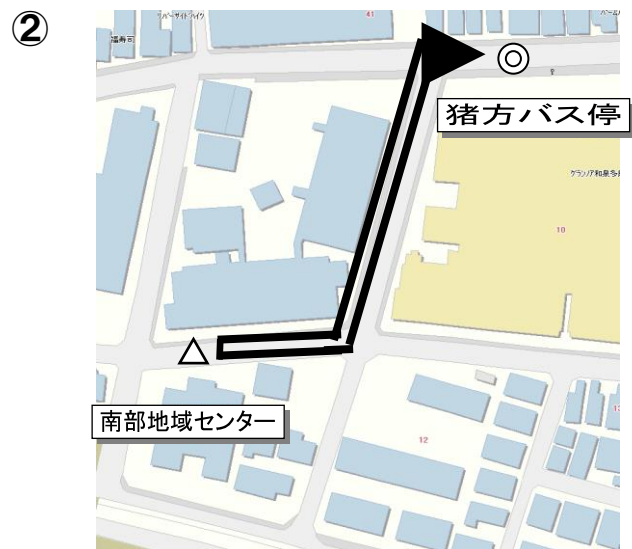

# こまバス停留所の一時変更のお知らせ

この度、平成 30 年度 狛江・多摩川花火大会の開催に伴い、交通規制が行われます。そのため、次のとおり①和泉多摩川駅・和泉多摩川商店街入り口、②南部地域センターの各バス停留所の位置が一時変更となります。

当該バスをご利用の皆様にはご迷惑をお掛けいたしますが、ご理解とご協力をお願いいたします。

**実施日：8月8日(水)※荒天時中止**

対 象	
<b>系統：こまバス 18時00分以降最終バスまで</b>	
通常運行バス停留所	一時変更先のバス停留所
① <b>和泉多摩川駅前</b>	(臨時設置)
<b>和泉多摩川商店街入口</b>	<b>和泉多摩川駅前郵便局前</b>
② <b>南部地域センター</b>	<b>猪方バス停留所</b>

## バス停留所 移動先案内図

問い合わせ先

狛江市観光協会 (狛江市地域活性課内)

電話 03-3430-1111 (代) 内線 2227