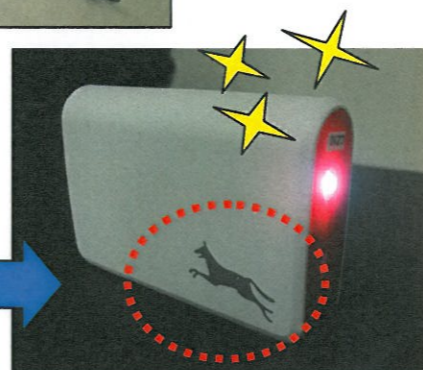

小田急バス オリジナルグッズ 好評発売中

バスマグネット

路線バス

空港連絡バス

各 ¥ 250

携帯電話 ソーラー充電器

犬マーク入り
(LEDライト付)

¥ 1,500

キットパス

環境マーカークョーク

凹凸のないガラス面やホワイトボードに書いて水ぶきで消すことができます

¥ 500

営業所

案内所にて発売中