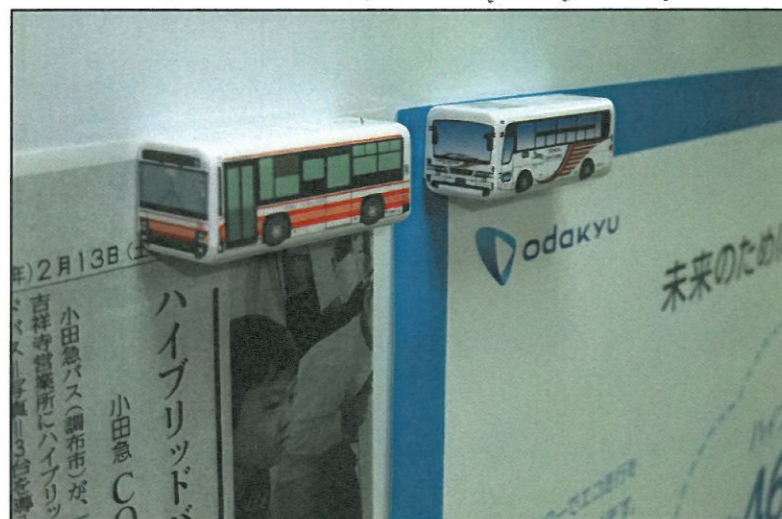

小田急バス オリジナルグッズ 好評発売中

バスマグネット

路線バス

空港連絡バス

各 ¥ 250

携帯電話 ソーラー充電器

犬マーク入り
(LEDライト付)

¥ 1,500

キットパス

環境マーカークョーク

凹凸のないガラス面やホワイトボードに書いて水ぶきで消すことができます

¥ 500

営業所

案内所にて発売中