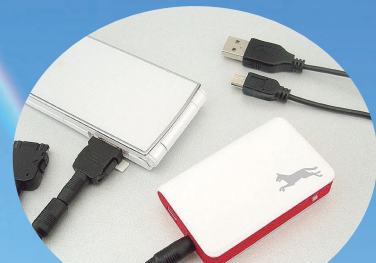

環境に優しいハイブリッドバスを導入しました

しめきり
2010年
4/9(金)
消印有効

導入を記念してエコグッズを

抽選で100名様にプレゼント!!

携帯用ソーラー充電器

イメージ画

吉祥寺駅から運行中!

郵便はがきに必要な事項をご記入の上、宛先にご応募ください。