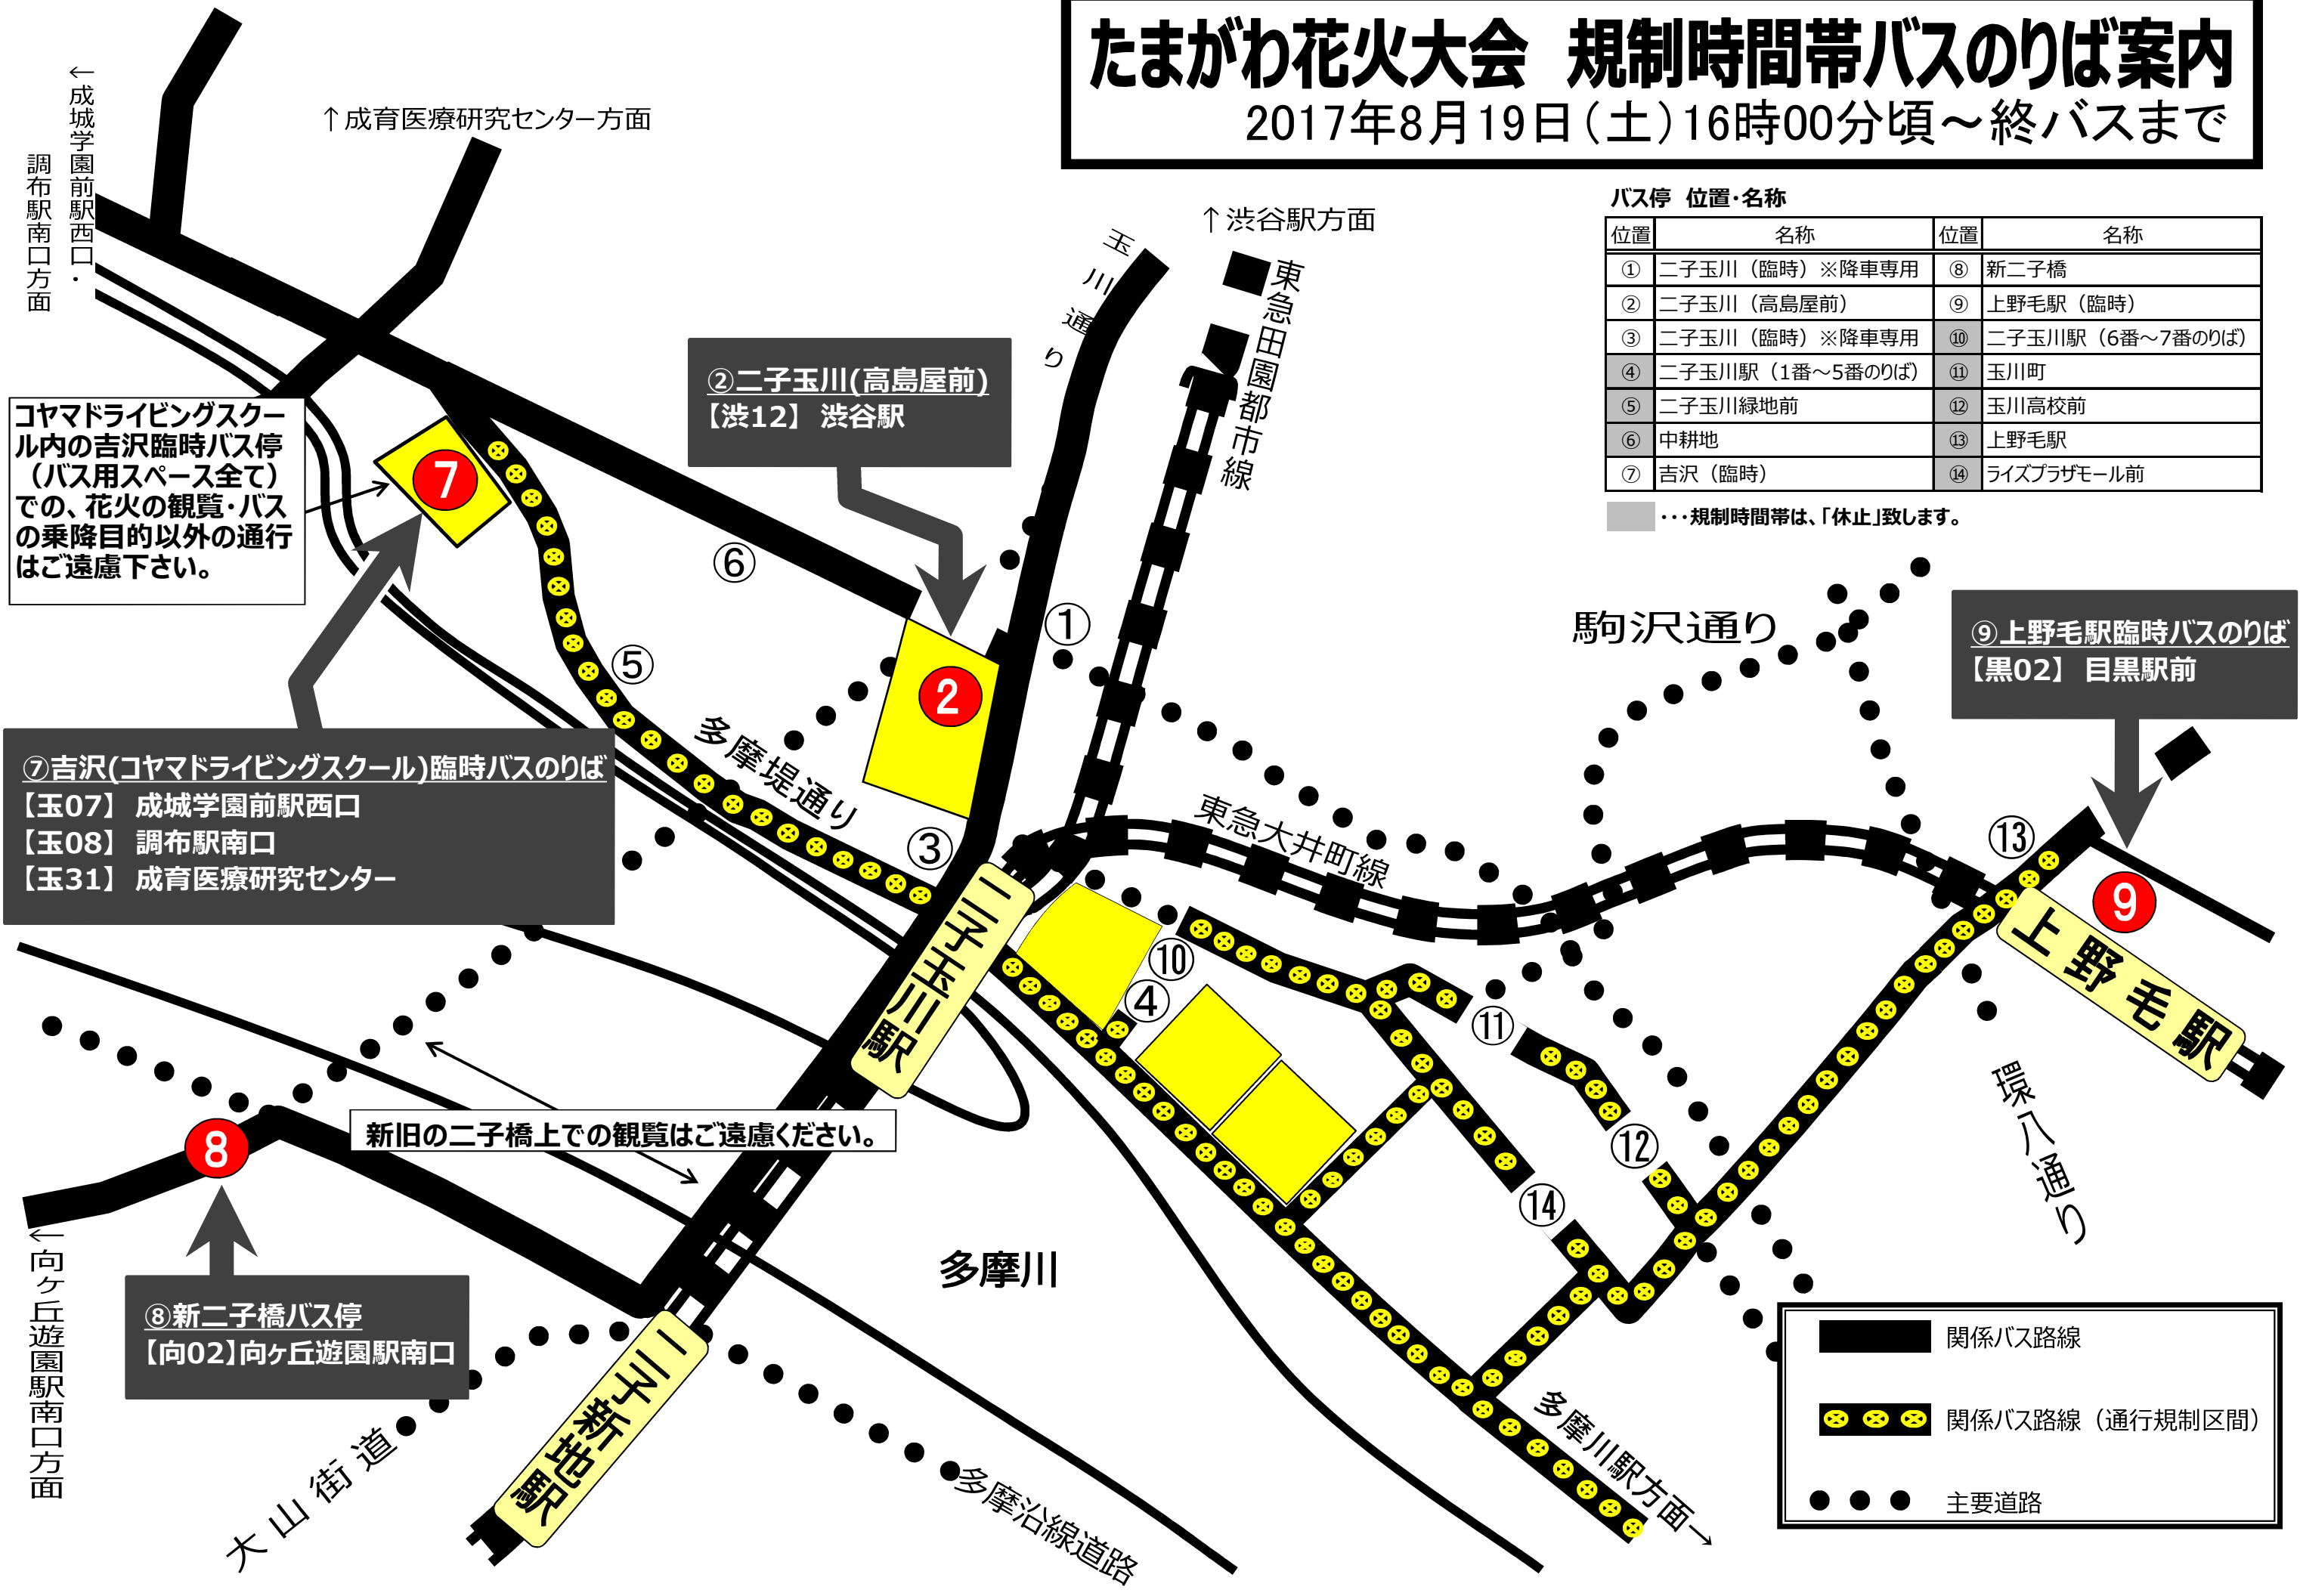

たまがわ花火大会 規制時間帯バスのりば案内

2017年8月19日(土)16時00分頃～終バスまで

バス停 位置・名称

位置	名称	位置	名称
①	二子玉川(臨時)※降車専用	⑧	新二子橋
②	二子玉川(高島屋前)	⑨	上野毛駅(臨時)
③	二子玉川(臨時)※降車専用	⑩	二子玉川駅(6番～7番のりば)
④	二子玉川駅(1番～5番のりば)	⑪	玉川町
⑤	二子玉川緑地前	⑫	玉川高校前
⑥	中耕地	⑬	上野毛駅
⑦	吉沢(臨時)	⑭	ライスプラザモール前

…規制時間帯は、「休止」致します。

コヤマドライビングスクール内の吉沢臨時バス停(バス用スペース全て)での、花火の観覧・バスの乗降目的以外の通行はご遠慮下さい。

⑦吉沢(コヤマドライビングスクール)臨時バスのりば
【玉07】成城学園前駅西口
【玉08】調布駅南口
【玉31】成育医療研究センター

新旧の二子橋上での観覧はご遠慮ください。

⑧新二子橋バス停
【向02】向ヶ丘遊園駅南口

⑨上野毛駅臨時バスのりば
【黒02】目黒駅前

- 関係バス路線
- 関係バス路線(通行規制区間)
- 主要道路