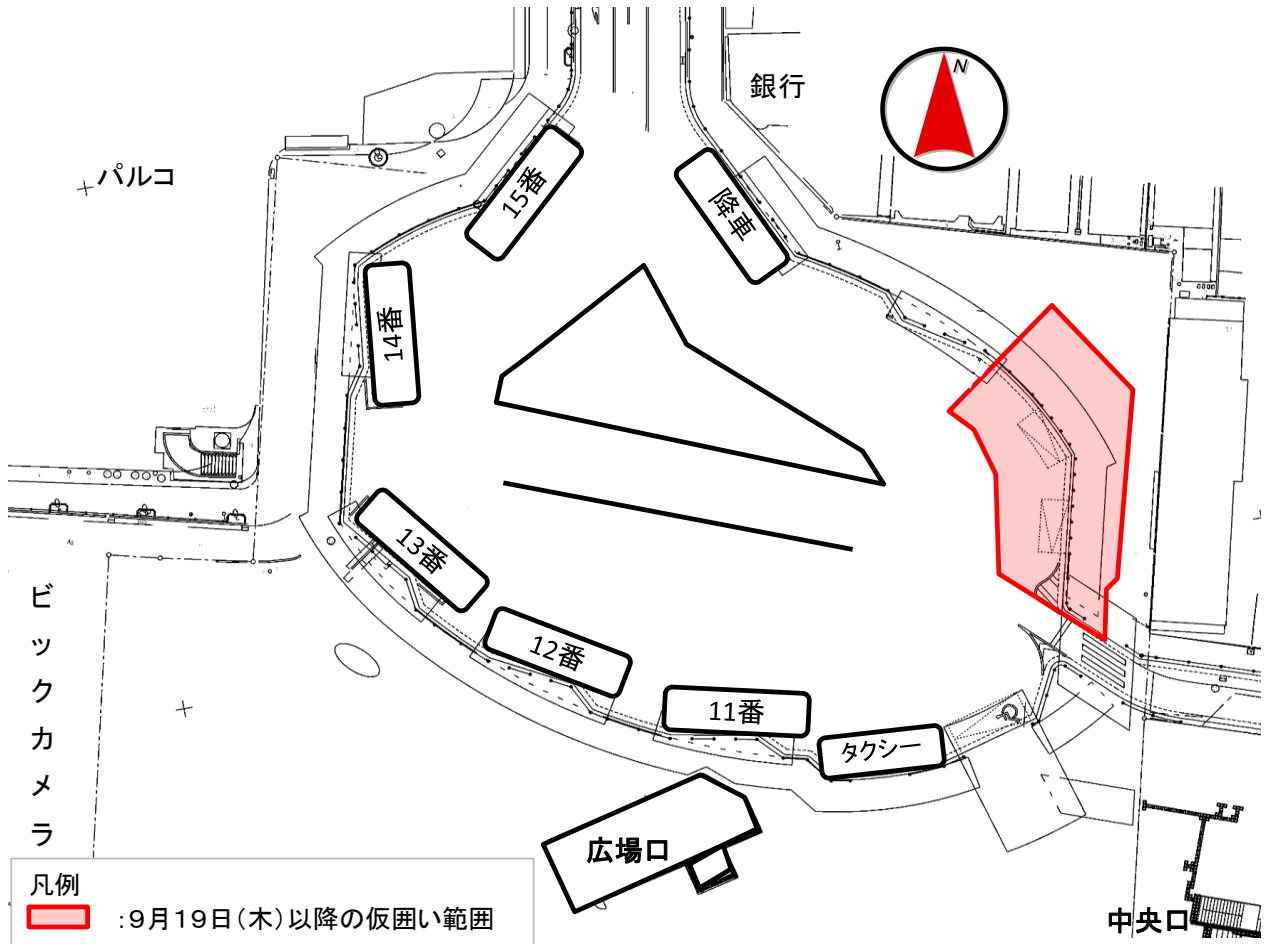

# 令和元年9月19日(木)始発バスから

**凡例**  
 :9月19日(木)以降の仮囲い範囲

番号	系統・行き先
11番	吉14 吉祥寺駅(航研前経由/八雲台経由)
	調34 深大寺
	調35 杏林大学病院前
	鷹66 三鷹駅(航研前経由)
12番	吉05 吉祥寺駅(野ヶ谷経由)
	吉06 吉祥寺駅(神代植物公園前経由)
	調31 調布駅北口(循環)
	調32 武蔵境営業所((夜間のみ)野崎八幡経由/調布飛行場前経由)
	鷹56 三鷹駅(神代植物公園前経由), 塚
13番	調33 多磨駅
	調39 調布車庫前
	武91 武蔵小金井駅南口/試験場・多磨霊園裏門
14番	調40 調布飛行場
	鷹51 三鷹駅(西野経由), 武蔵境営業所(大沢四丁目経由)
	境91 武蔵境駅南口/武蔵境営業所(浄水場経由)/(深夜)狛江営業所
15番	調36 上ノ原小学校
	調37 (ミハス)都営深大寺住宅, 上ノ原小学校
	羽田空港行
	成田空港行
	東京ディズニーランド/東京ディズニーシー