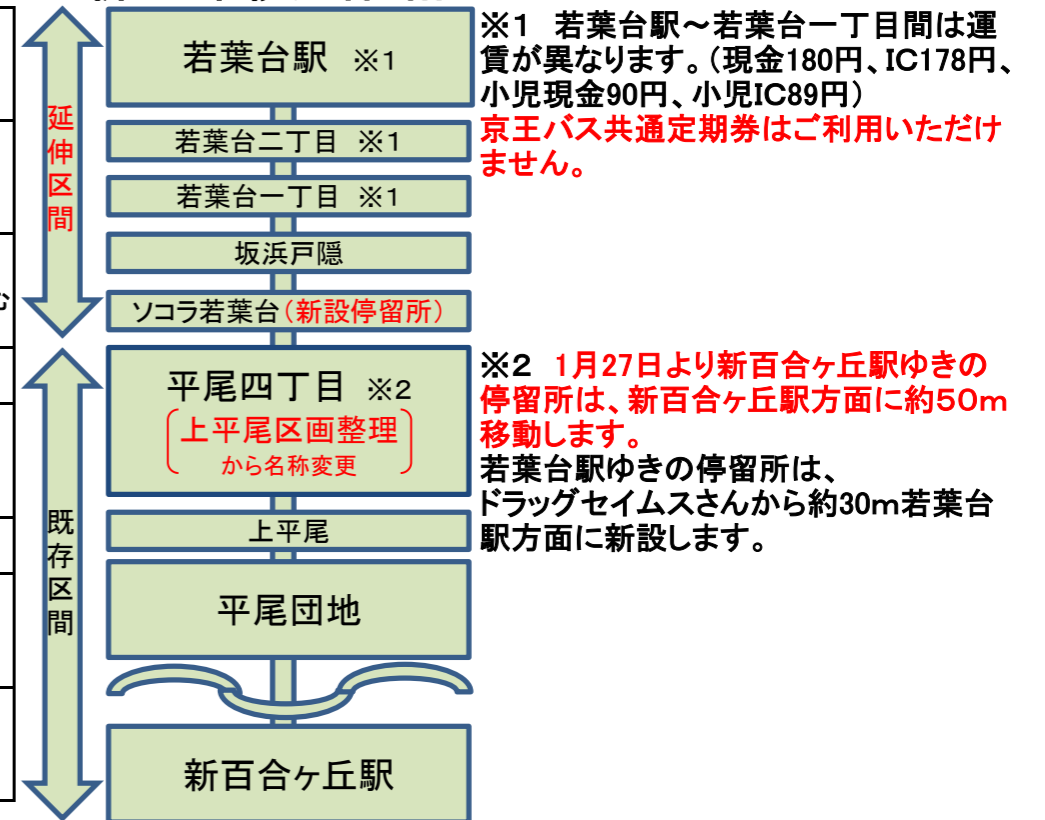

# 路線の延伸・新設・ダイヤ改正及び大学休校ダイヤのお知らせ

小田急バスをご利用いただきありがとうございます。

**2020年1月27日(月)**より、路線の延伸・新設・ダイヤ改正を下記のように実施致します。また、**新01・新06・稲03系統は、2月6日(木)～3月31日(火)まで大学休校ダイヤ**で運行致します。

## ■ 該当系統

新08 (延伸)	新百合ヶ丘駅～若葉台駅	新05	新百合ヶ丘駅～稲城市立病院
	新百合ヶ丘駅～上平尾区画整理を若葉台駅まで延伸。 右図参照。一部区間を除き川崎均一運賃。		発車時刻変更。 平日朝の一部便を駒沢学園通過に変更。
新01	新百合ヶ丘駅～平尾団地	新06	新百合ヶ丘駅～駒沢学園 ※直行便含む
	発車時刻変更。2月6日～3月31日まで大学休校ダイヤ。		発車時刻変更。2月6日～3月31日まで大学休校ダイヤ。
稲02	新百合ヶ丘駅～稲城駅	稲03	稲城駅～駒沢学園
	発車時刻変更。		発車時刻変更。2月6日～3月31日まで大学休校ダイヤ。
新設	平尾団地～柿生駅北口 ※日祝1便のみ。2月2日(日)より運行。		
	平尾団地～上平尾～平尾四丁目(上平尾区画整理から名称変更)～日大アスレチックパーク(新設停留所)～吾妻～片平～片平中央～善正寺～片平四丁目～寺台入口～柿生駅入口～柿生駅北口を運行。川崎均一運賃。		

## ■ 新08系統延伸略図

何卒ご了承いただけますようお願い申し上げます。

運行時刻につきましては、停留所掲出の時刻表、またはホームページをご覧ください。

【お問い合わせ】 小田急バス ・お客さまセンター 03-5313-8330 (営業時間 平日9:00～17:30) ・ホームページ <http://www.odakyubus.co.jp>