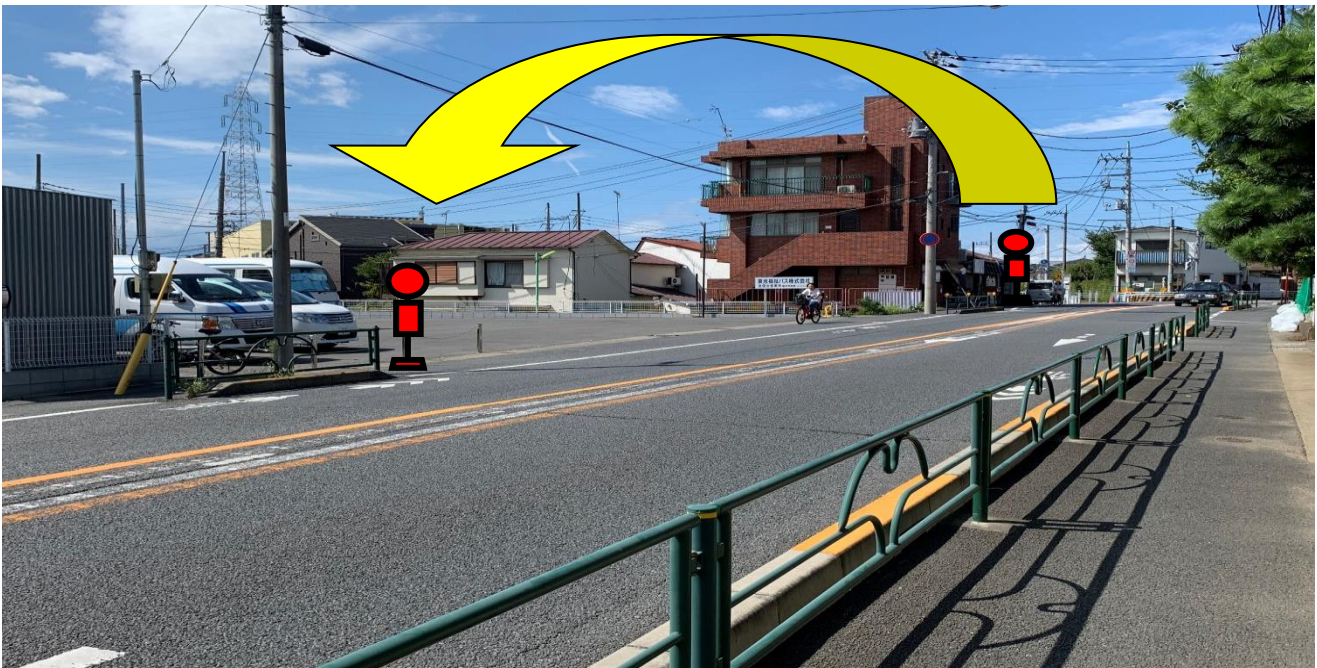

下宿バス停ご利用のお客様へ

10月15日（火）～当分の間

始発より

（約8ヶ月間位）工事状況により延長あり

下宿

玉07 成城学園向け・調08 調布駅南口向け

バス停移動

現バス停から約80m（二子玉川駅方向）

（福祉バス車庫前になります）

問い合わせ 小田急バス 狛江営業所 03-3480-1311
東急バス 瀬田営業所 03-3700-9811