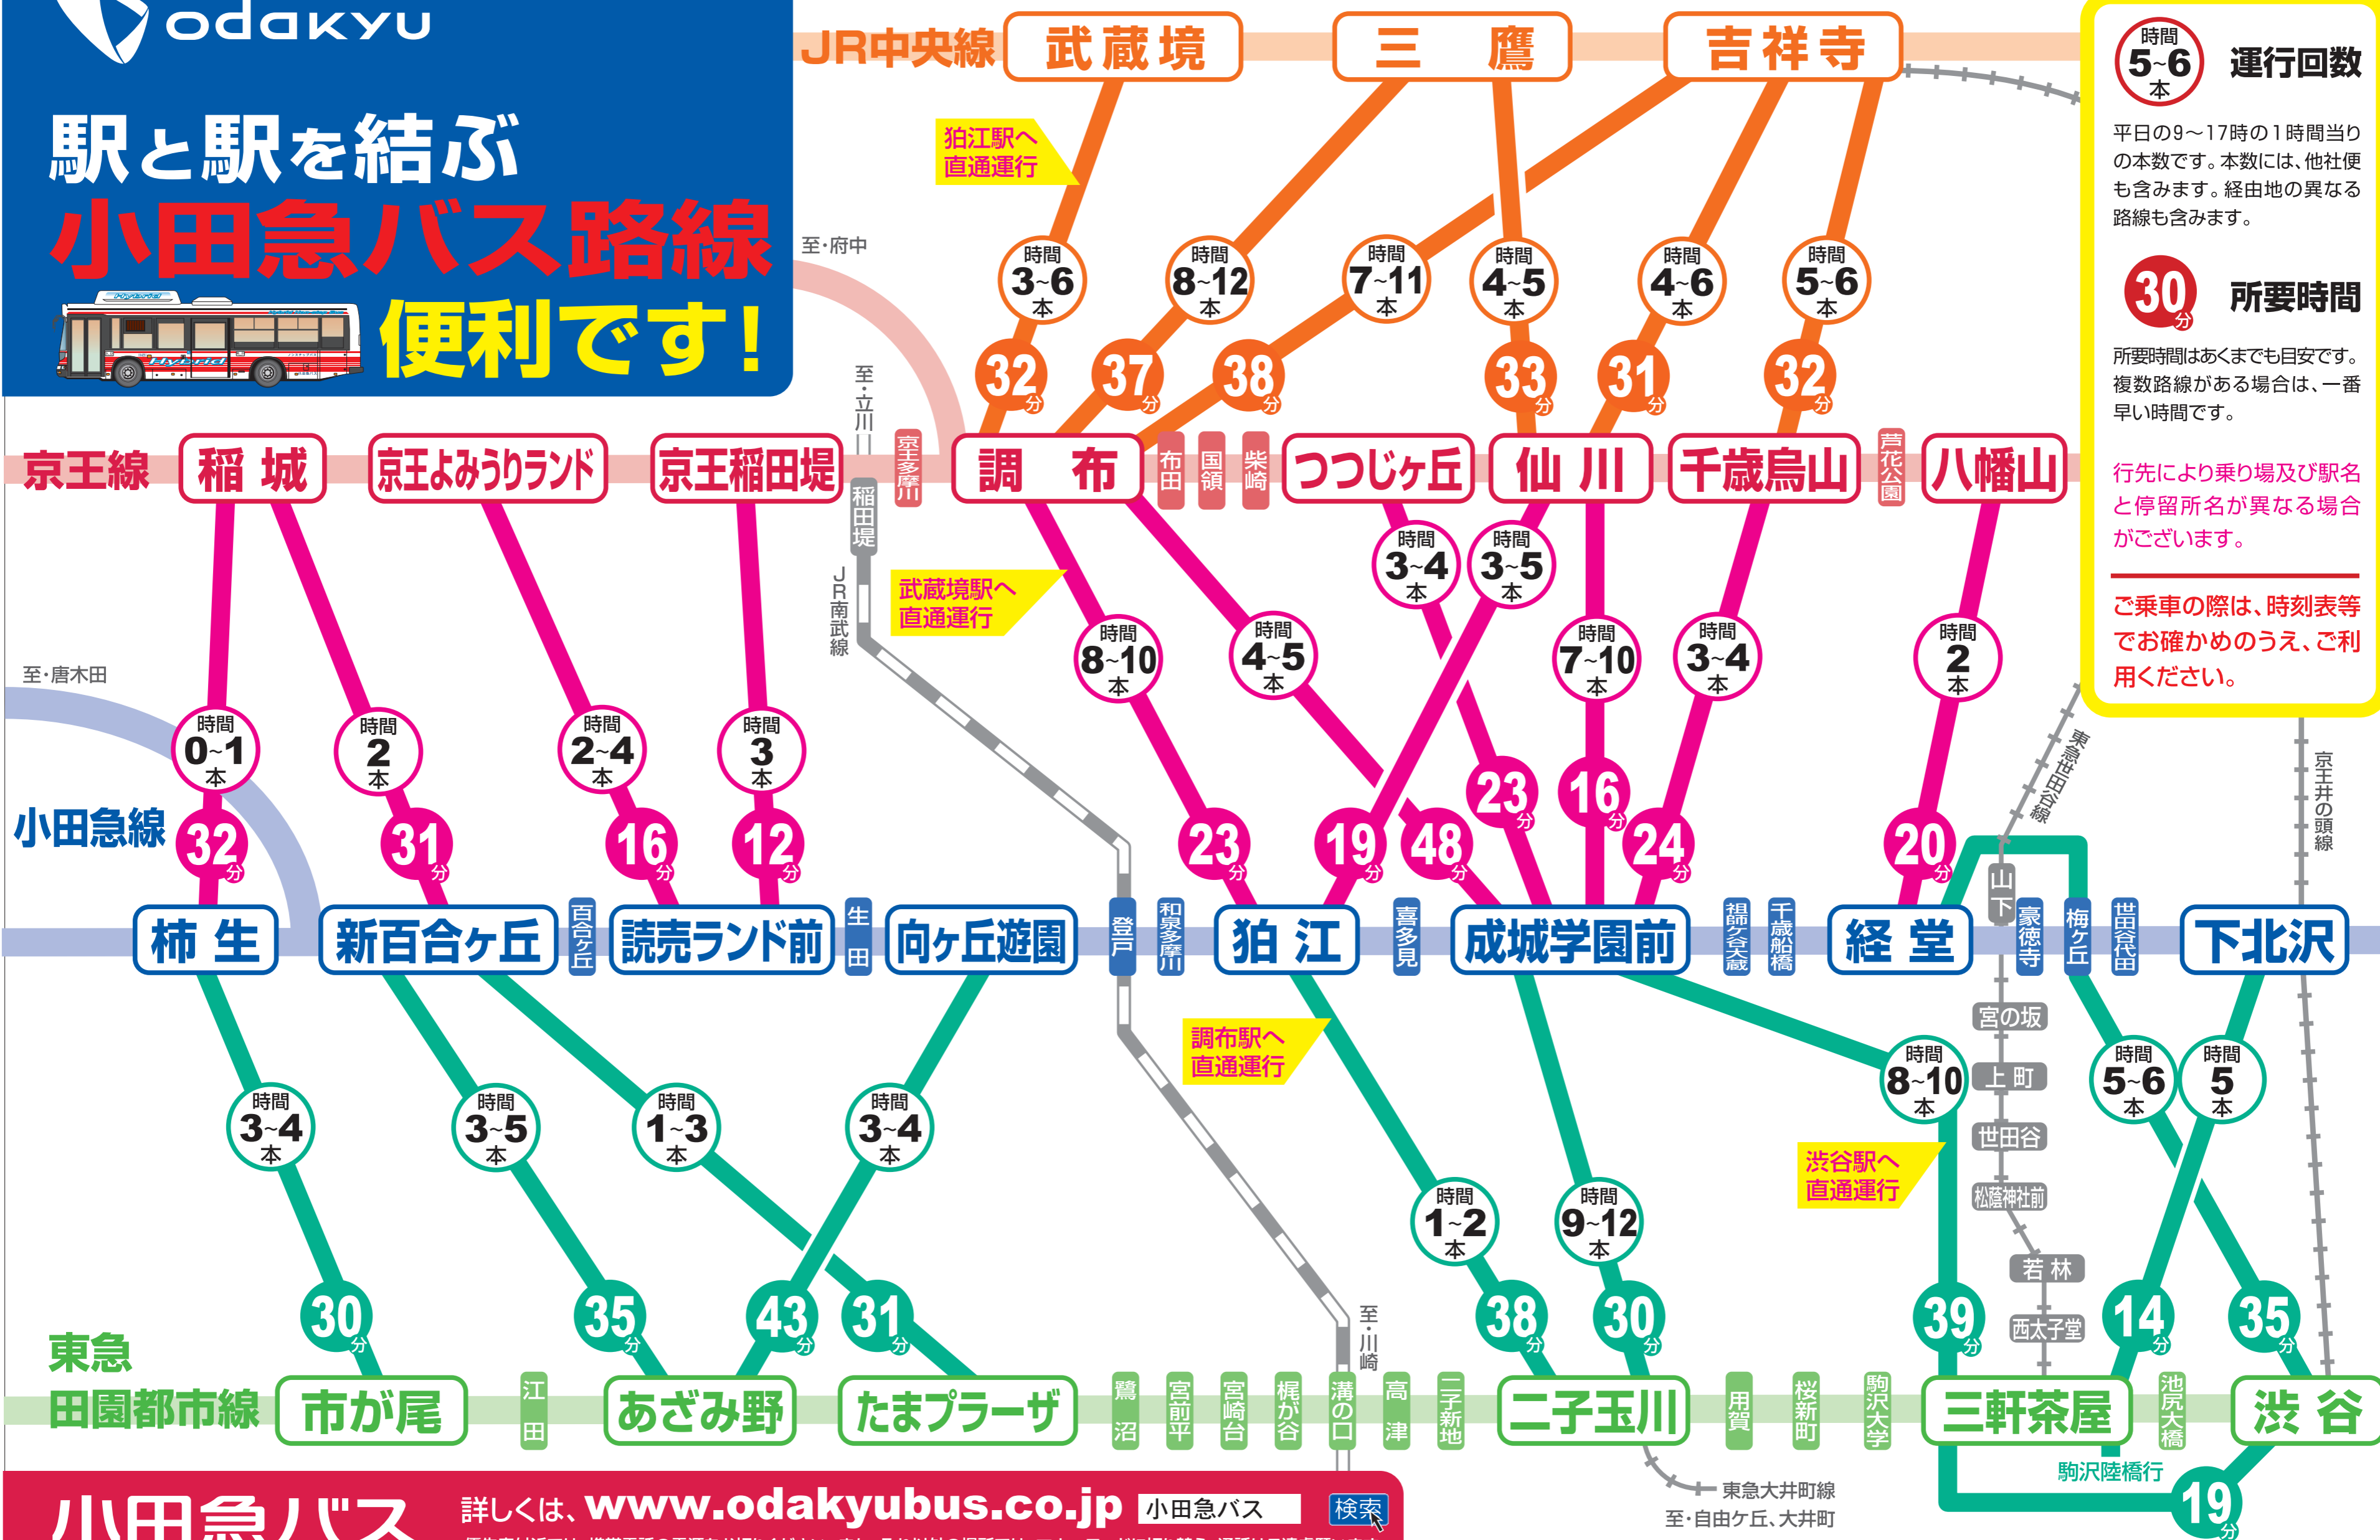

駅と駅を結ぶ 小田急バス路線 便利です!

小田急バス

詳しくは、www.odakyubus.co.jp 小田急バス

優先席付近では、携帯電話の電源をお切りください。また、それ以外の場所では、マナーモードに切り替え、通話はご遠慮願います。