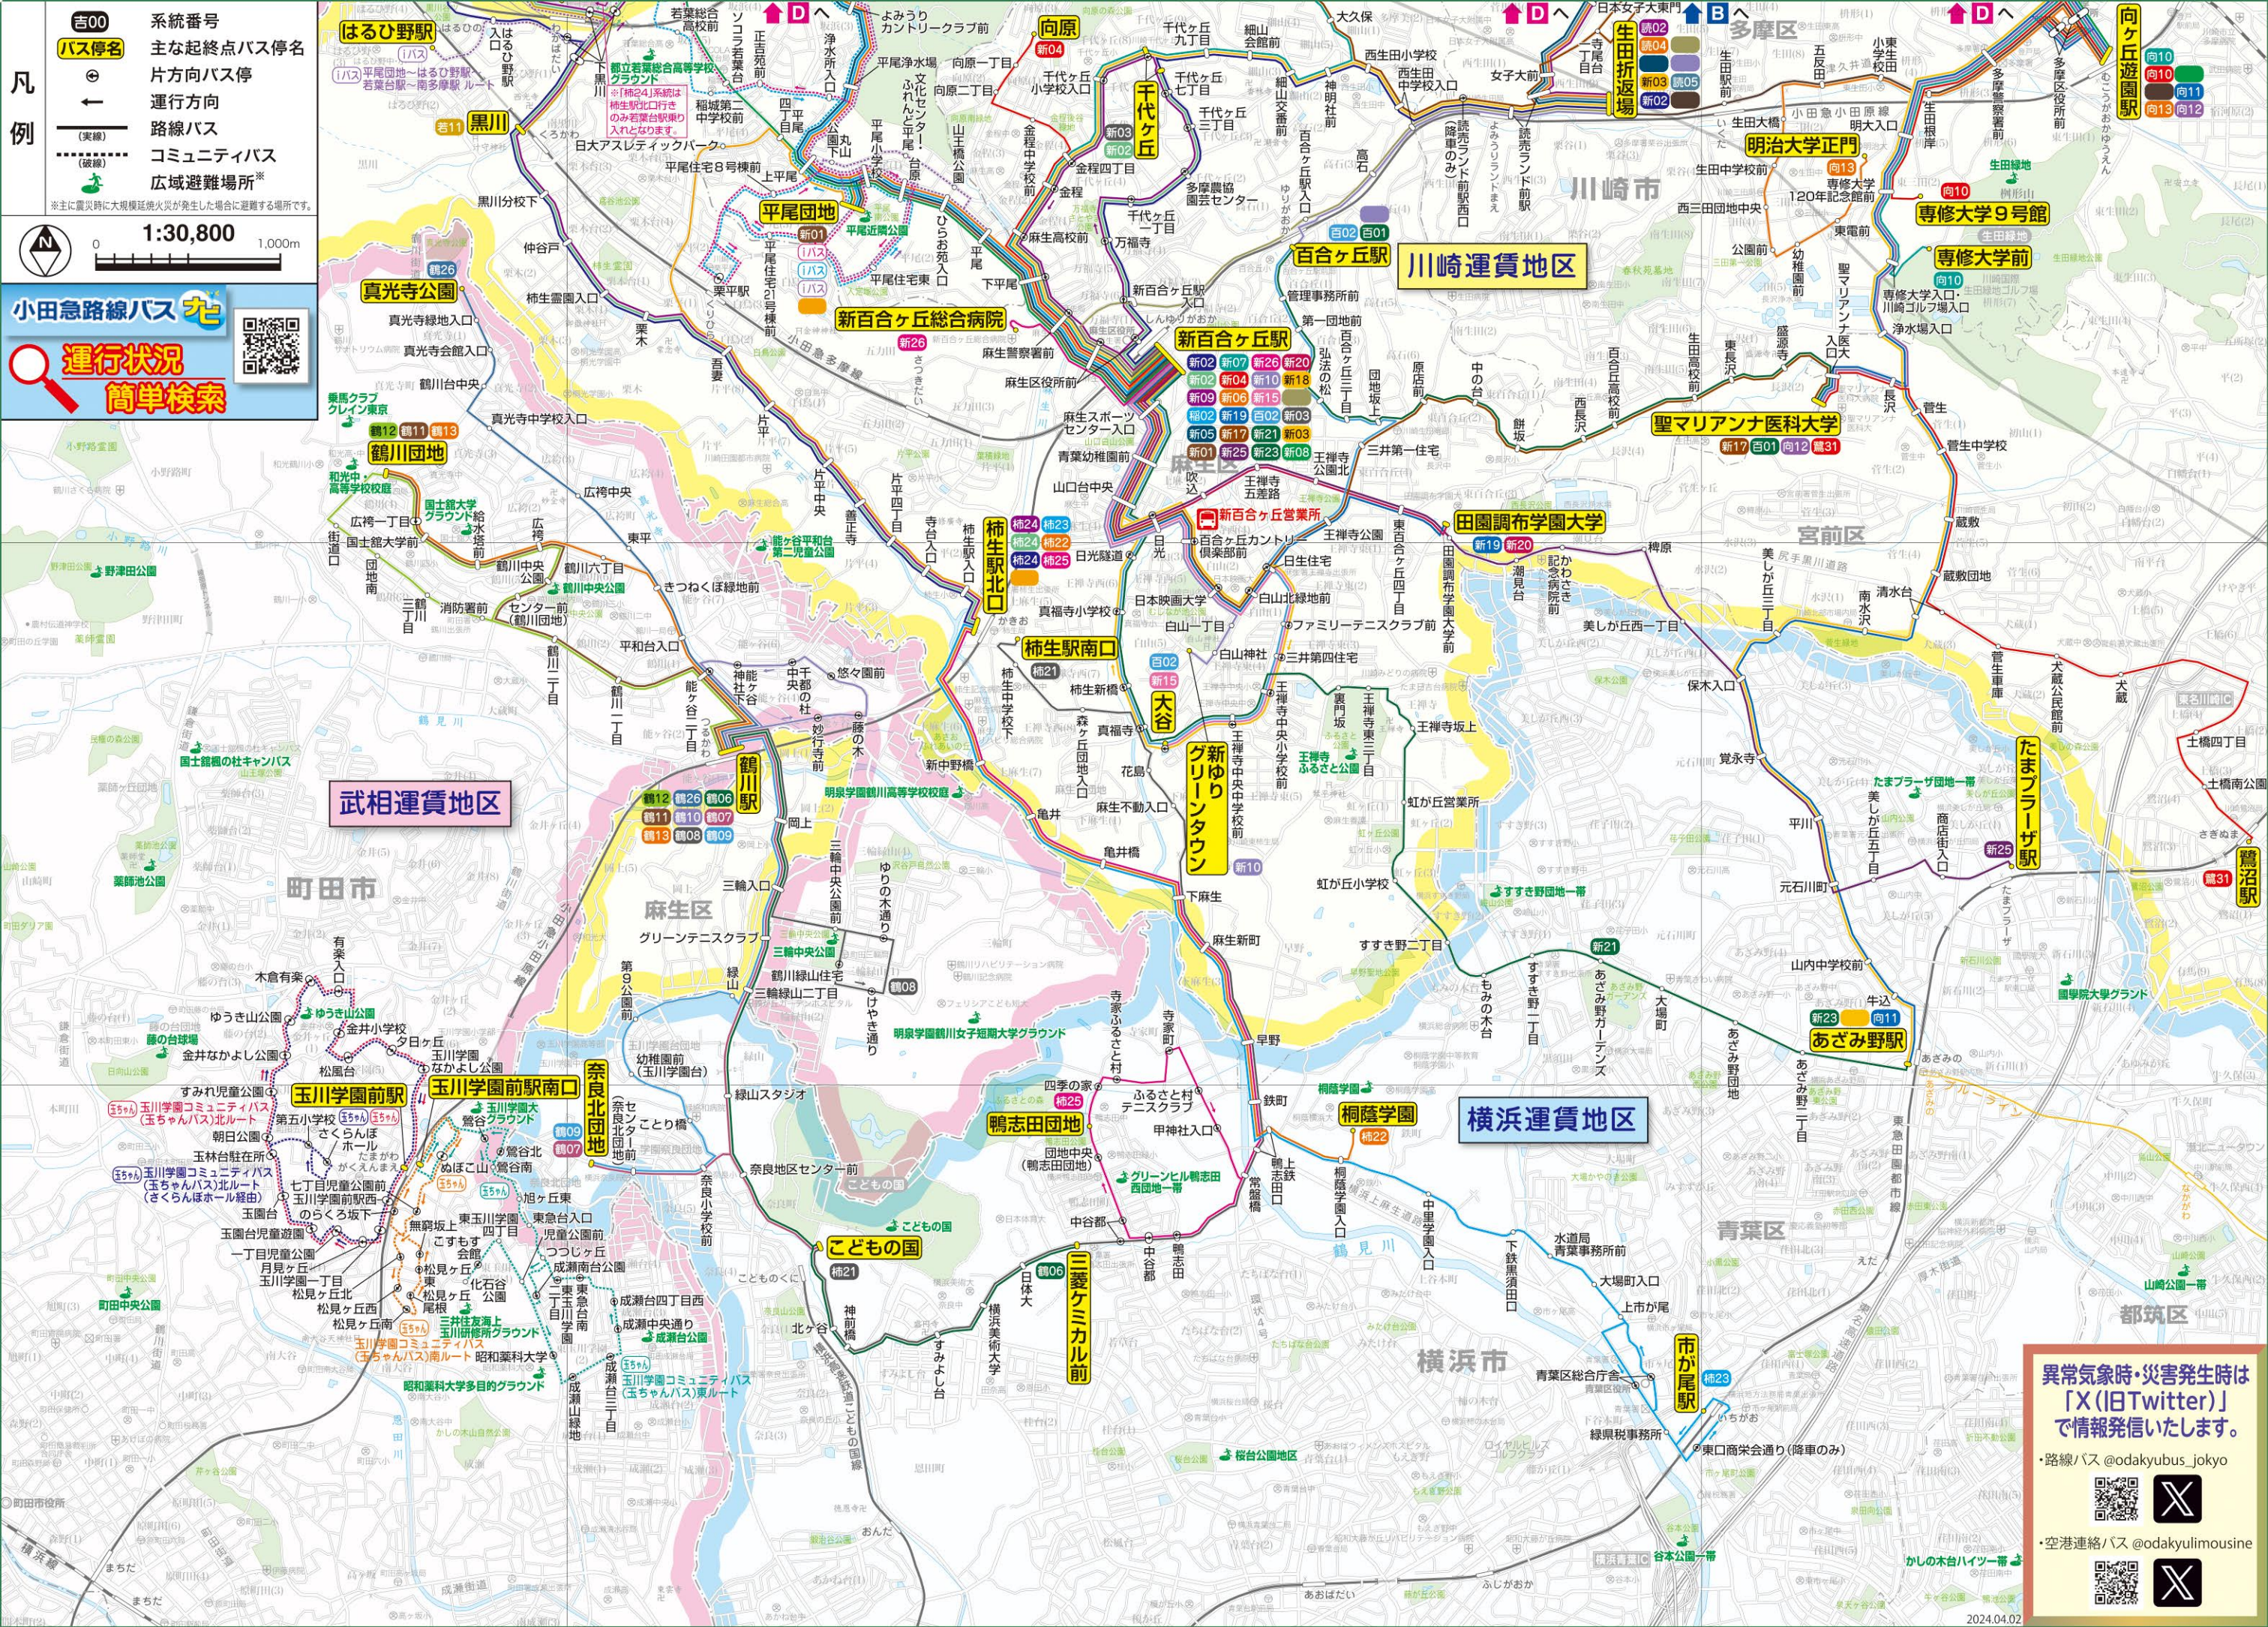

**凡例**

系統番号  
バス停名  
主な起終点バス停名  
片方向バス停  
運行方向  
路線バス  
コミュニティバス  
広域避難場所※

※主に震災時に大規模延焼火災が発生した場合に避難する場所です。

1:30,800  
0 1,000m

**小田急路線バス**

**運行状況**  
**簡単検索**

**異常気象時・災害発生時は「X(旧Twitter)」で情報発信いたします。**

・路線バス @odakyubus\_jokyo

・空港連絡バス @odakylimousine

2024.04.02