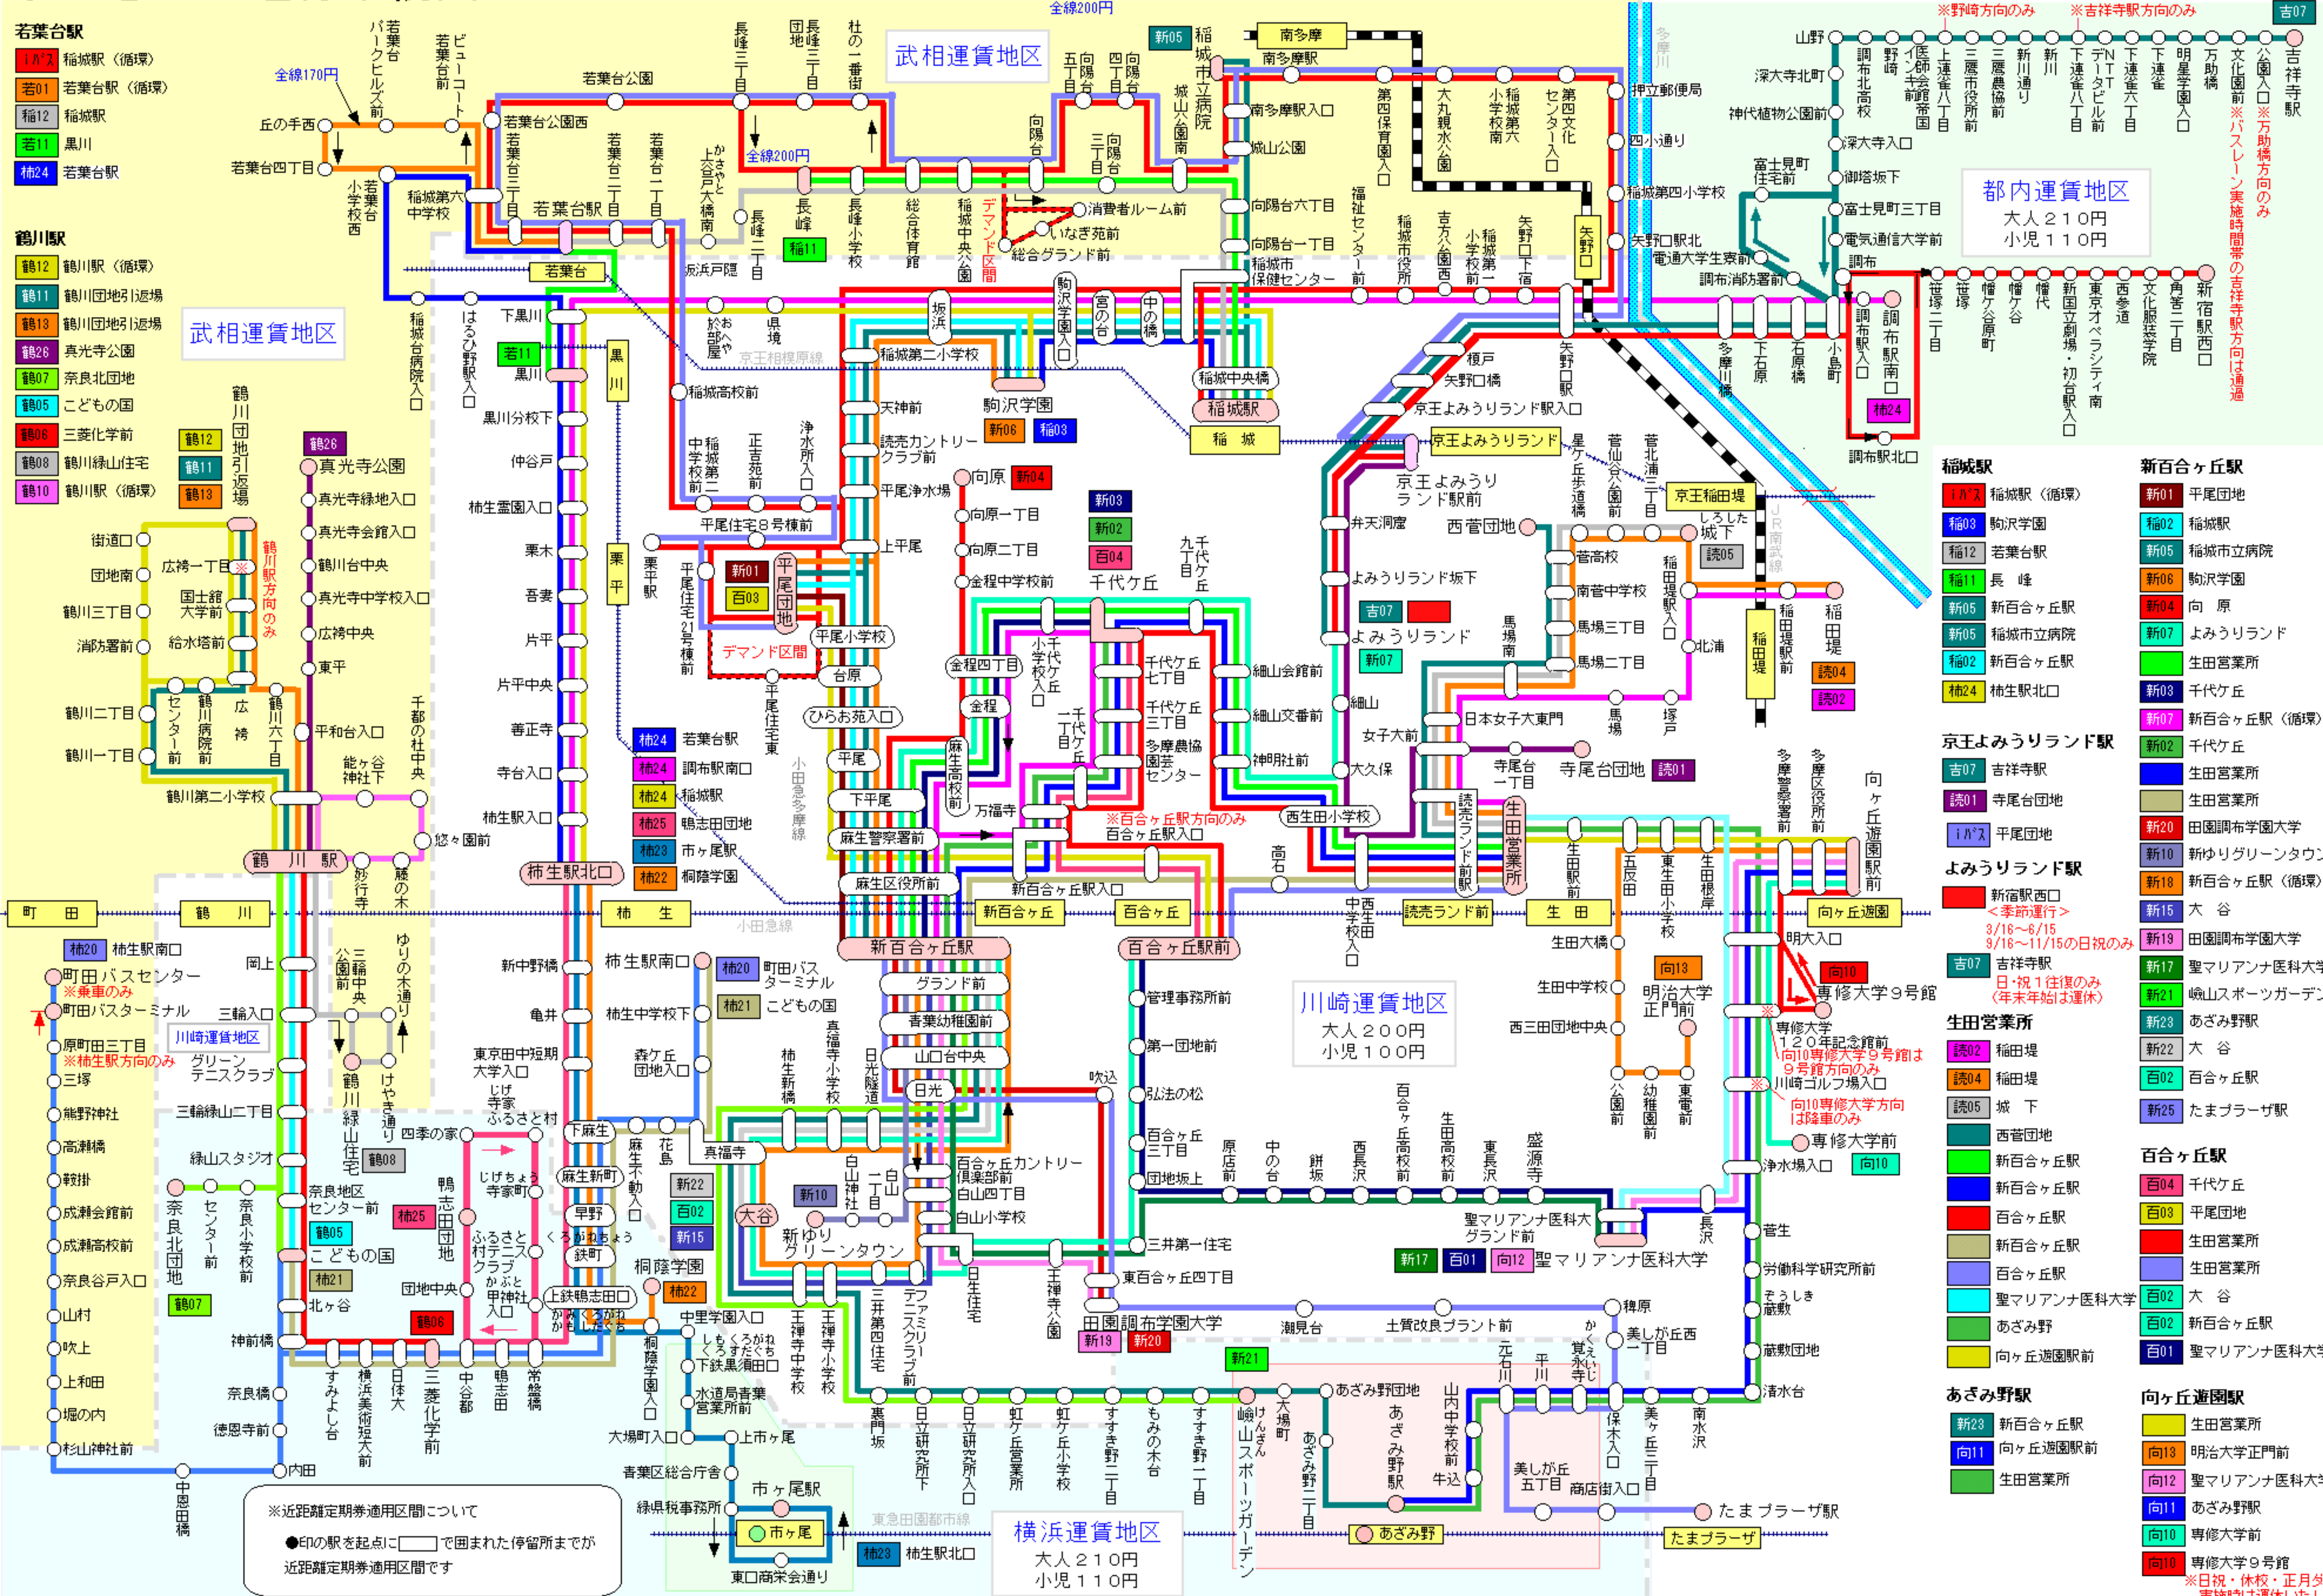

小田急バス運行系統図 生田・町田地区

生田営業所 044-966-4171・町田営業所 042-734-5211
平成17年1月1日現在

- ### 若葉台駅
- 17A 稲城駅 (循環)
 - 若01 若葉台駅 (循環)
 - 稲12 稲城駅
 - 若11 黒川
 - 柿24 若葉台駅

- ### 鶴川駅
- 鶴12 鶴川駅 (循環)
 - 鶴11 鶴川団地引返場
 - 鶴13 鶴川団地引返場
 - 鶴26 真光寺公園
 - 鶴07 奈良北団地
 - 鶴05 こどもの国
 - 鶴06 三菱化学前
 - 鶴08 鶴川緑山住宅
 - 鶴10 鶴川駅 (循環)

- ### 武相運賃地区
- 鶴12 鶴川団地引返場
 - 鶴11 鶴川団地引返場
 - 鶴26 真光寺公園
 - 鶴07 奈良北団地
 - 鶴05 こどもの国
 - 鶴06 三菱化学前
 - 鶴08 鶴川緑山住宅
 - 鶴10 鶴川駅 (循環)

- ### 川崎運賃地区
- 柿20 柿生駅南口
 - 町田バスセンター
 - 町田バスターミナル
 - 原町田三丁目
 - 三塚
 - 熊野神社
 - 高瀬橋
 - 鞍掛
 - 成瀬会館前
 - 成瀬高校前
 - 奈良谷戸入口
 - 山村
 - 吹上
 - 上和田
 - 堀の内
 - 杉山神社前

※近距離定期券適用区間について
●印の駅を起点に□で囲まれた停留所までが近距離定期券適用区間です

- ### 稲城駅
- 17A 稲城駅 (循環)
 - 稲03 駒沢学園
 - 稲12 若葉台駅
 - 若11 長峰
 - 新05 新百合ヶ丘駅
 - 新05 稲城市立病院
 - 稲02 新百合ヶ丘駅
 - 柿24 柿生駅北口

- ### 京王よみうりランド駅
- 吉07 吉祥寺駅
 - 読01 寺尾台団地
 - 17A 平尾団地

- ### 生田営業所
- 読02 稲田堤
 - 読04 稲田堤
 - 読05 城下
 - 西菅団地
 - 新百合ヶ丘駅
 - 新百合ヶ丘駅
 - 百合ヶ丘駅
 - 新百合ヶ丘駅
 - 百合ヶ丘駅
 - 聖マリアンナ医科大学
 - あざみ野
 - 向ヶ丘遊園駅前

- ### あざみ野駅
- 新23 新百合ヶ丘駅
 - 向11 向ヶ丘遊園駅前
 - 生田営業所

- ### 向ヶ丘遊園駅
- 生田営業所
 - 向13 明治大学正門前
 - 向12 聖マリアンナ医科大学
 - 向11 あざみ野駅
 - 向10 専修大学前
 - 向10 専修大学9号館